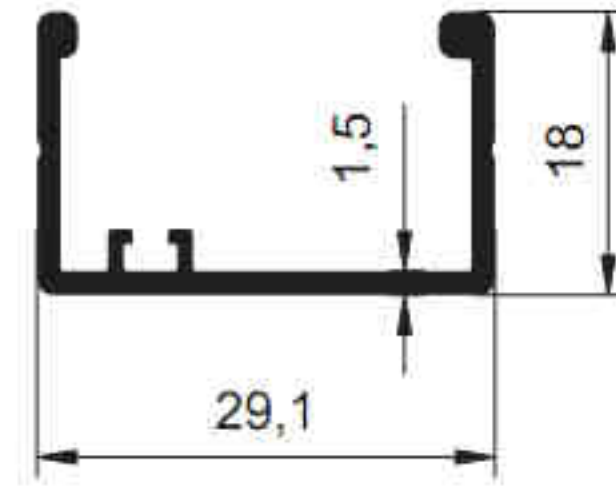

# SİSTEM®

Alüminyum San. ve Tic. A.Ş.

**4661** - 0.320 kg/m

**4662** - 0.354 kg/m

**3334** - 0.502 kg/m

**3335** - 0.290 kg/m

**2852** - 0.076 kg/m

**4659** - 0.257 kg/m