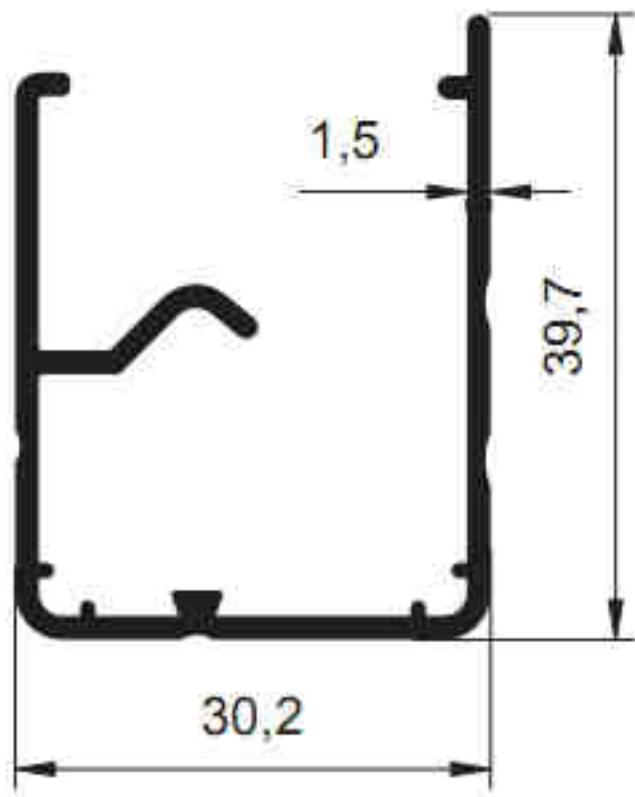

# SİSTEM®

Alüminyum San. ve Tic. A.Ş.

**4661** - 0.320 kg/m

**4662** - 0.354 kg/m

**3334** - 0.502 kg/m

**3335** - 0.290 kg/m

**2852** - 0.076 kg/m

**4659** - 0.257 kg/m