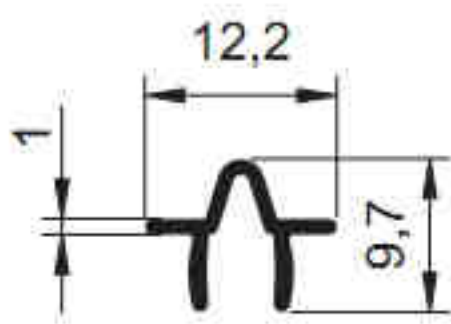

# SİSTEM®

Alüminyum San. ve Tic. A.Ş.

**4661** - 0.320 kg/m

**4662** - 0.354 kg/m

**3334** - 0.502 kg/m

**3335** - 0.290 kg/m

**2852** - 0.076 kg/m

**4659** - 0.257 kg/m