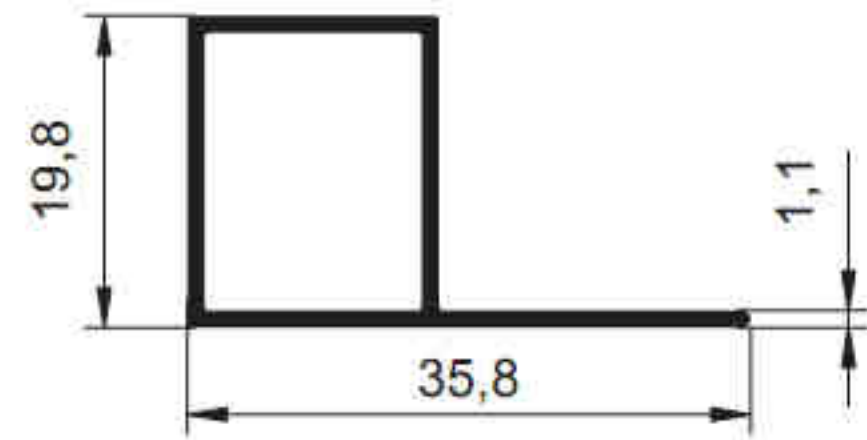

# SİSTEM®

Alüminyum San. ve Tic. A.Ş.

**4661** - 0.320 kg/m

**4662** - 0.354 kg/m

**3334** - 0.502 kg/m

**3335** - 0.290 kg/m

**2852** - 0.076 kg/m

**4659** - 0.257 kg/m